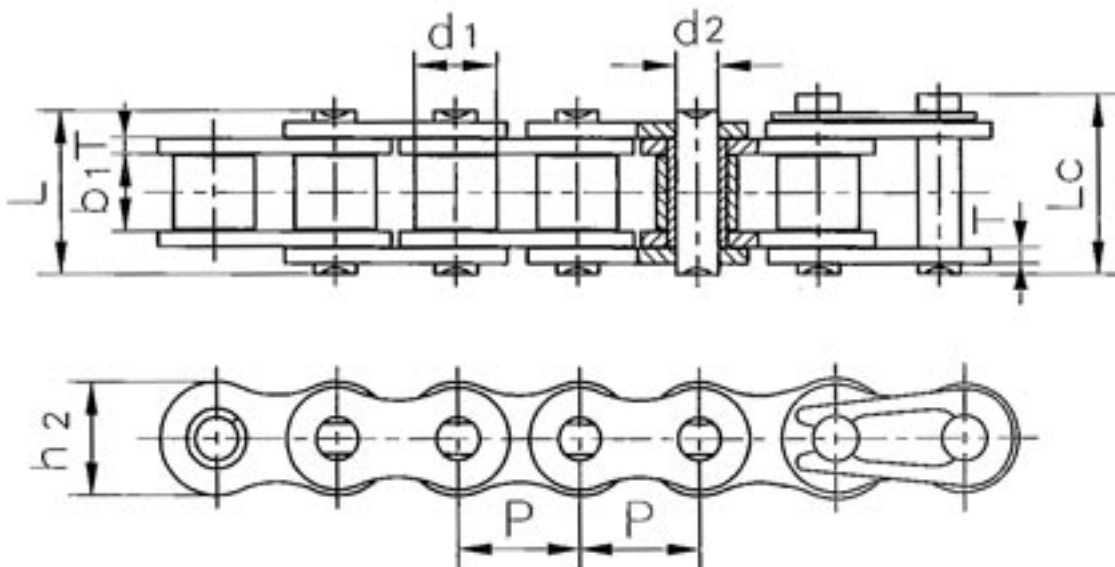

Viktige mål:

P = Delingen på kjeden

d1 = Diameter på rullen